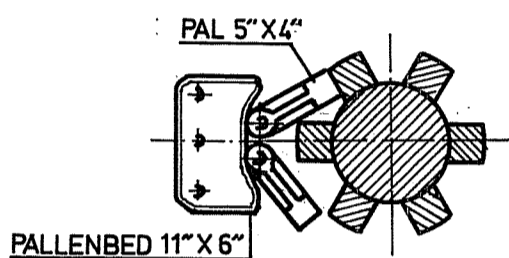

BOVEN BREED $5\frac{1}{2}$ "
 ONDER BREED 8"

BOVENAANZICHT

PALLENBED 11" X 6"

GATEN VOOR DE WINDBOMEN
 HOOG 3" BREED $3\frac{1}{2}$ " 5X
 POSITIE ALS IN GROTE SPIL
 WINDBOOM LENGTE 12'

LANGSDOORSNEDE

CONSTRUCTIE TEKENING VAN DE
 KAAPSTANDER.
 95-00-14