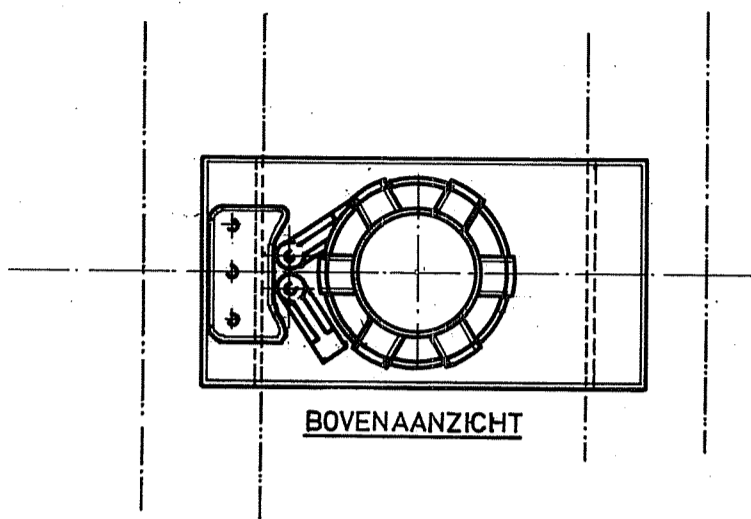

BOVEN BREED $5\frac{1}{2}$ "
 ONDER BREED 8"

BOVENAANZICHT

PALLENBED 11" X 6"

GATEN VOOR DE WINDBOMEN
 HOOG 3" BREED $3\frac{1}{2}$ " 5X
 POSITIE ALS IN GROTE SPIL
 WINDBOOM LENGTE 12'

LANGSDOORSNEDE

CONSTRUCTIE TEKENING VAN DE
 KAAPSTANDER.
 95-00-14