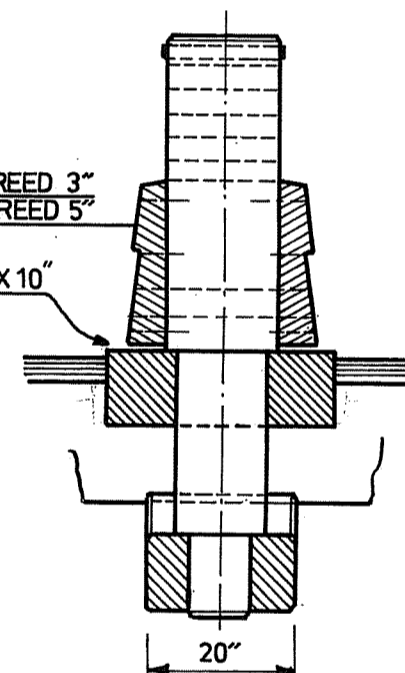

BOVEN BREED $5\frac{1}{2}$ "
 ONDER BREED 8"

BOVENAANZICHT

PALLENBED 11" X 6"

GATEN VOOR DE WINDBOMEN
 HOOG 3" BREED $3\frac{1}{2}$ " 5X
 POSITIE ALS IN GROTE SPIL
 WINDBOOM LENGTE 12'

LANGSDOORSNEDE

CONSTRUCTIE TEKENING VAN DE
 KAAPSTANDER.
 95-00-14