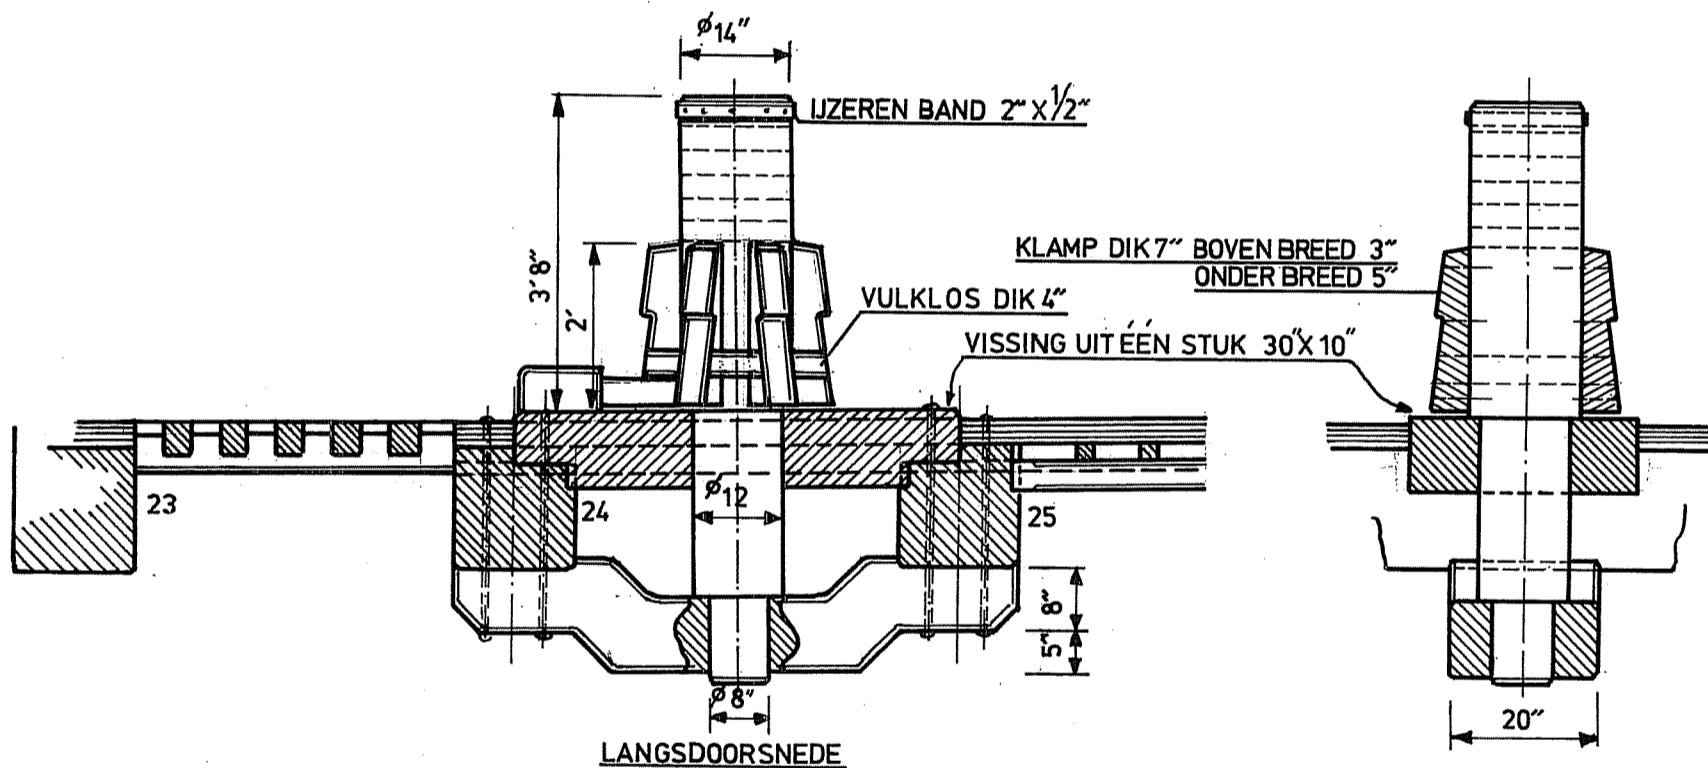

BOVEN BREED $5\frac{1}{2}$ "
 ONDER BREED 8"

BOVENAANZICHT

PALLENBED 11" X 6"

GATEN VOOR DE WINDBOMEN
 HOOG 3" BREED $3\frac{1}{2}$ " 5X
 POSITIE ALS IN GROTE SPIL
 WINDBOOM LENGTE 12'

LANGSDOORSNEDE

CONSTRUCTIE TEKENING VAN DE
 KAAPSTANDER.
 95-00-14