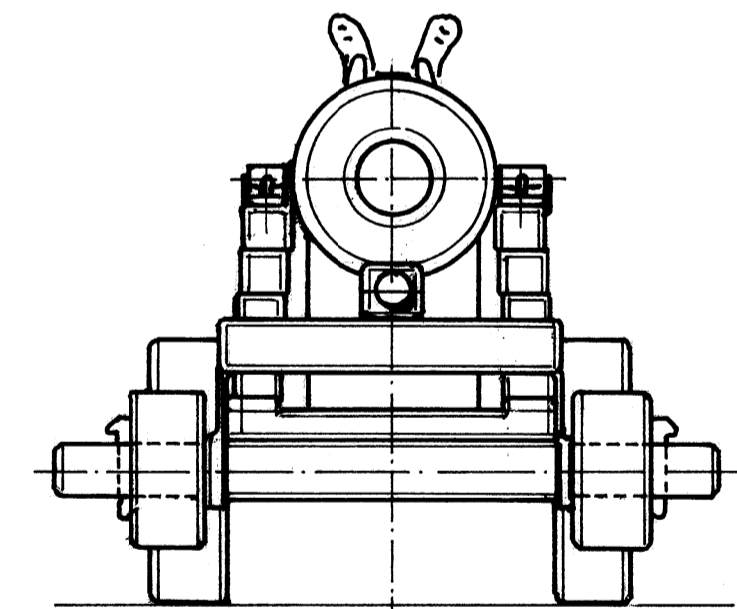

BOVENAANZICHT

VOORAANZICHT

ZIJAAANZICHT

ACHTERAANZICHT

OPSTELLING 6 PONDER „KLOKSWIJS“ GEGOTEN OP HET KAMPAGNEDEK

SCHAAL 1:10

75.00.31

OTTE BLOM