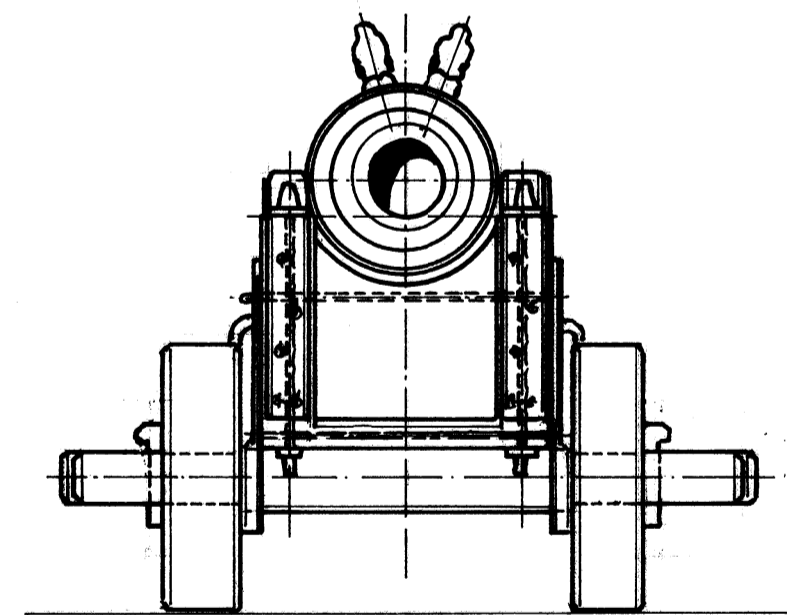

BOVENAANZICHT

VOORAANZICHT

ZIJAAANZICHT

ACHTERAANZICHT

OPSTELLING 6 PONDER „KLOKSWIJS“ GEGOTEN OP HET KAMPAGNEDEK

SCHAAL 1:10

75.00.31

OTTE BLOM