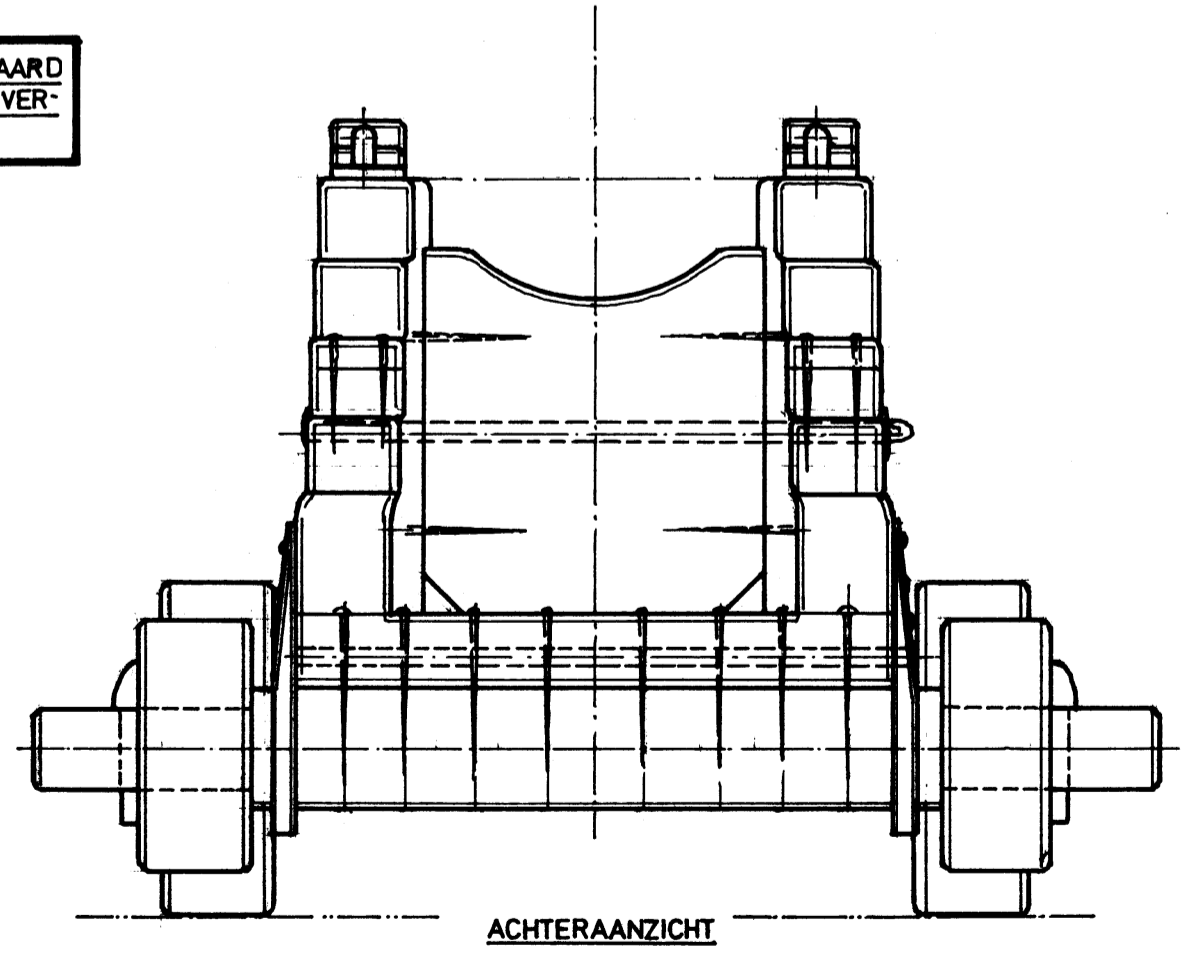

HET GEHELE ROLPAARD
IS UIT IEPENHOUT VER-
VAARDIGD

ROLPAARD VOOR 24 PONDER SCHAAL 1:10
VOOR DETAIL BESLAG ETC. ZIE TEKN 75.00.10