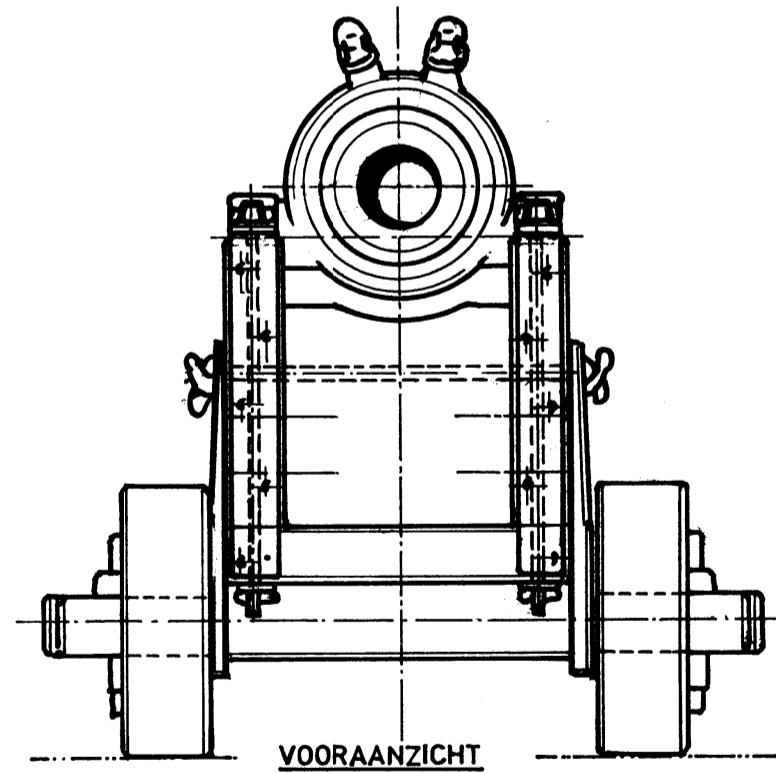

BOVENAANZICHT

VOORAANZICHT

ZIJDEAANZICHT

ACHTERAAANZICHT

SAMENSTELLING 6 PONDER SCHAAL 1:10
 ZIE VOOR ROLPAARD: TEKENING NR. 75.00.14
 ZIE VOOR KANONSLOOP TEKENING NR. 75.00.06

TEKENING NR. 75.00.30