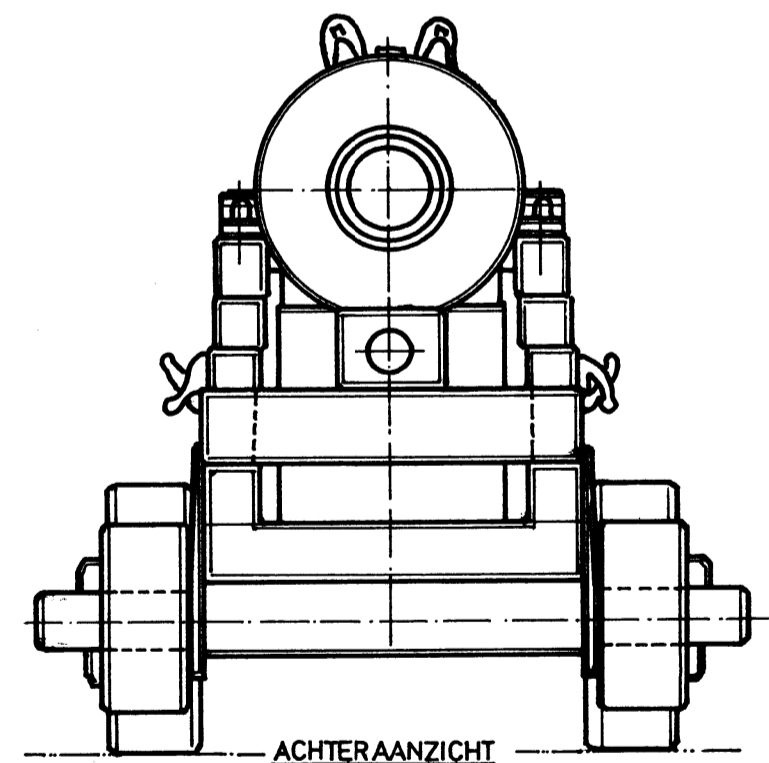

BOVENAANZICHT

VOORAANZICHT

ZIJDEAANZICHT

ACHTERAAANZICHT

SAMENSTELLING 6 PONDER SCHAAL 1:10
 ZIE VOOR ROLPAARD: TEKENING NR. 75.00.14
 ZIE VOOR KANONSLOOP TEKENING NR. 75.00.06

TEKENING NR. 75.00.30