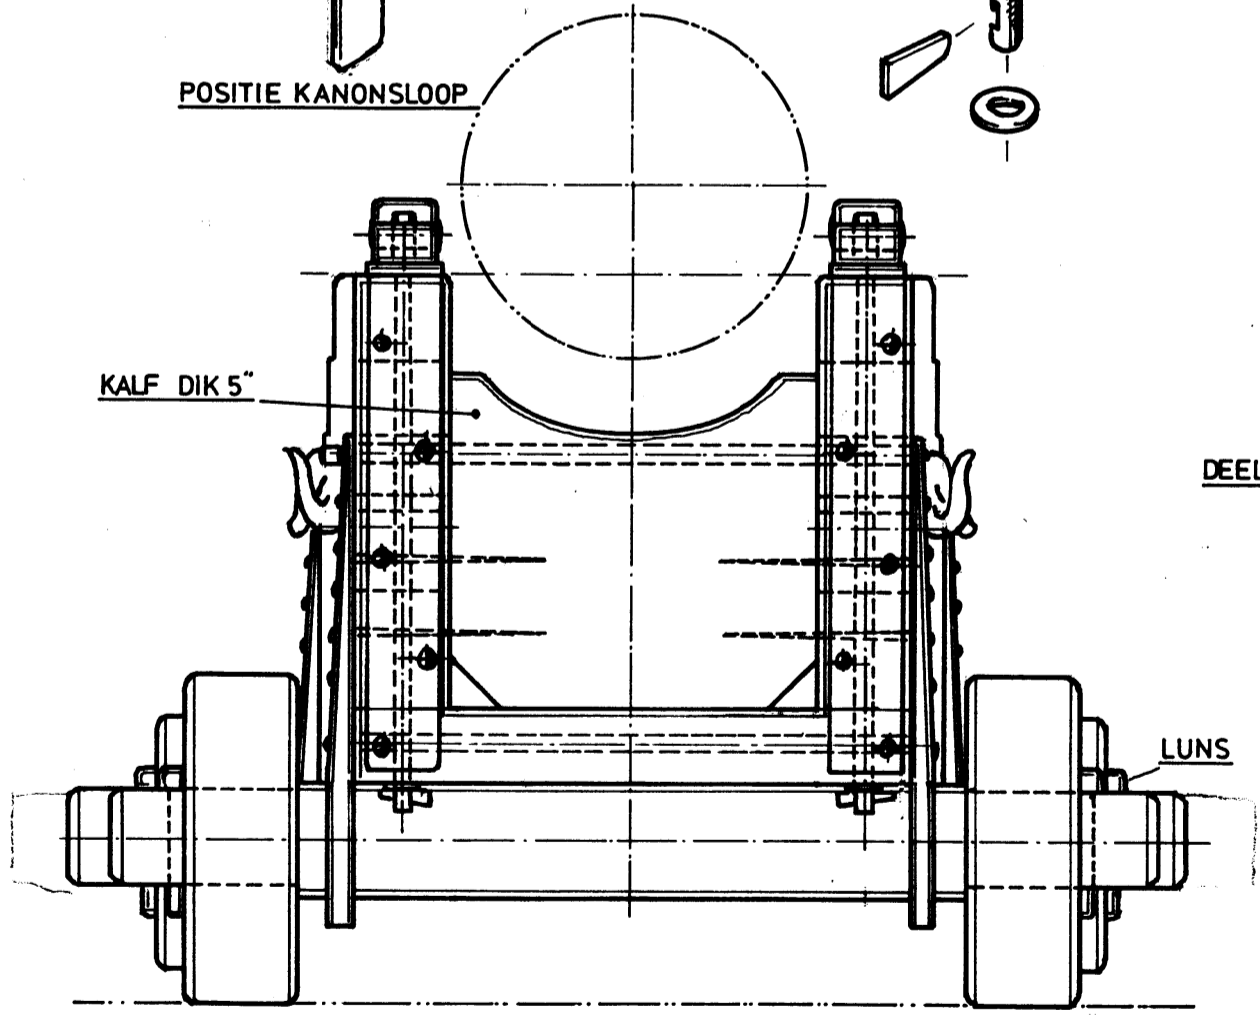

STELWIG

HOUTEN KOEVOET

STELBLOK

WIEL MET IJZEREN VERSTERKINGSRING EN SCHUIN GEPLAATSTE LUNS

VOORAANZICHT

ZIJAAANZICHT

HET GEHELE ROLPAARD IS UIT IEPEHOUT VERVAARDIGD.

ACHTERAANZICHT

ROLPAARD VOOR 36 PONDER