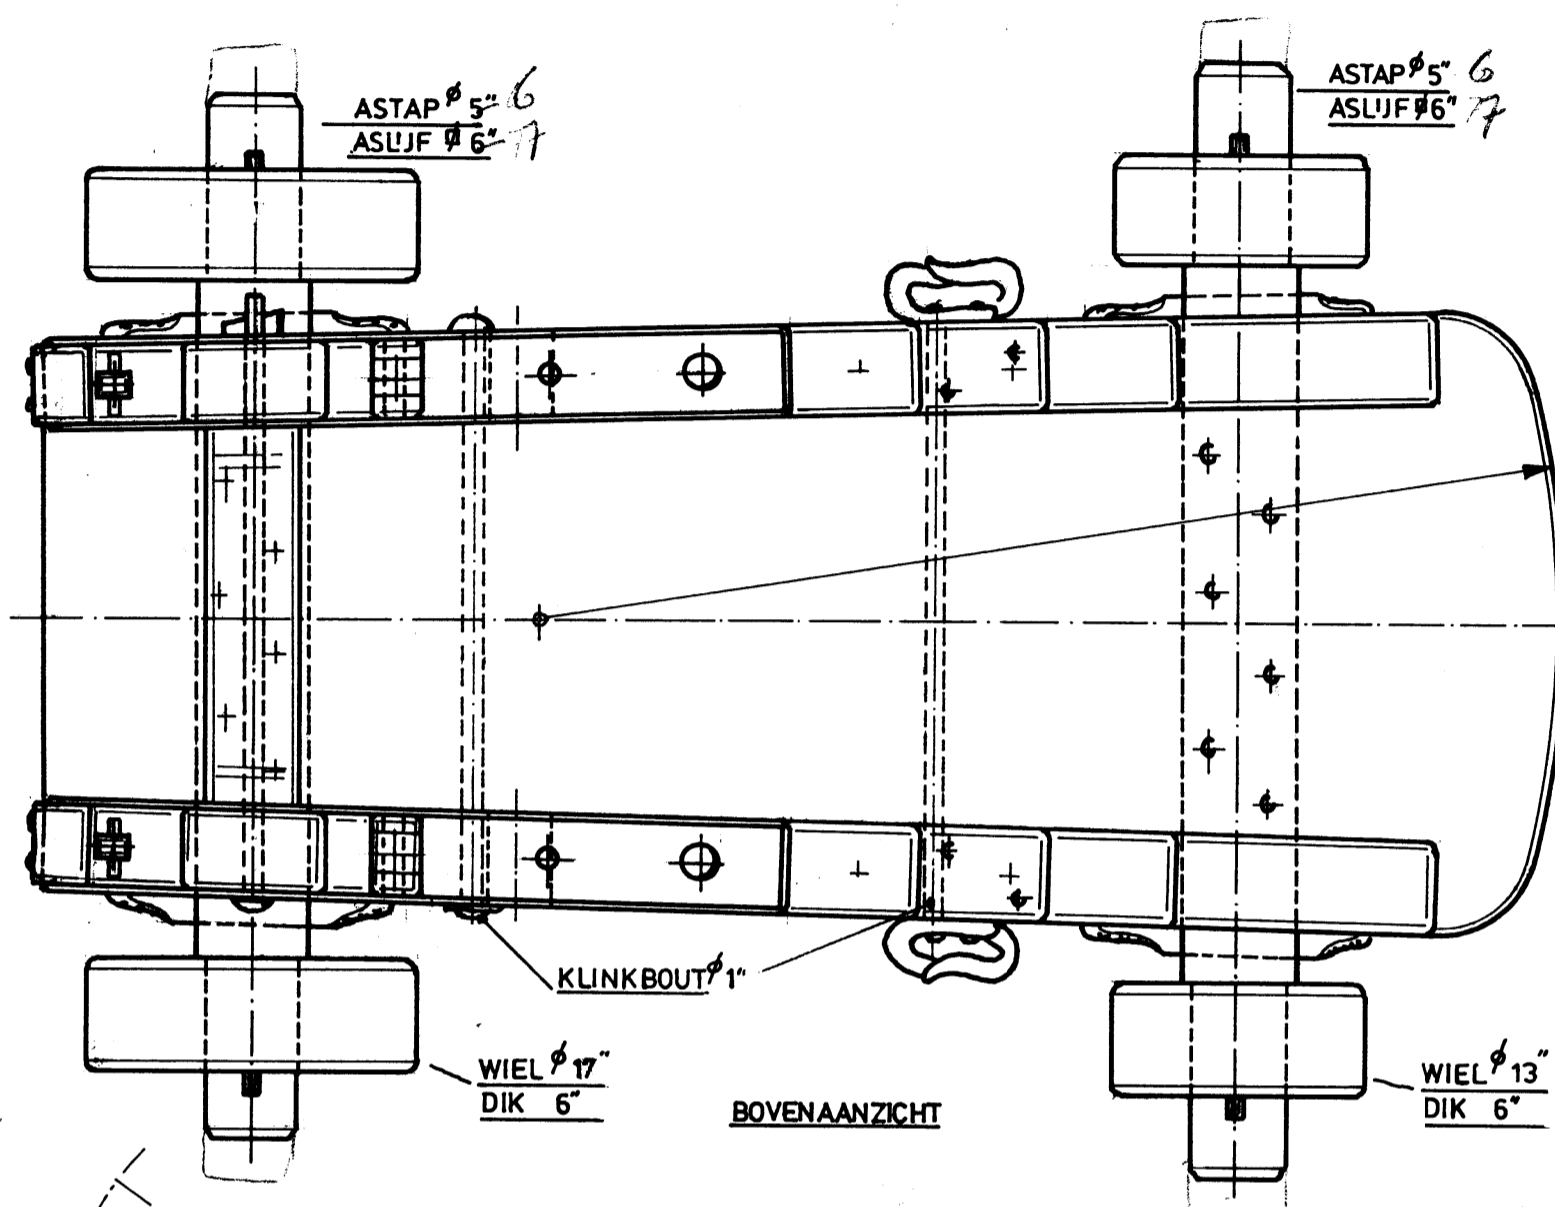

STELWIG

HOUTEN KOEVOET

STELBLOK

WIEL MET IJZEREN VERSTERKINGSRING EN SCHUIN GEPLAATSTE LUNS

VOORAANZICHT

ZIJAAANZICHT

HET GEHELE ROLPAARD IS UIT IEPEHOUT VERVAARDIGD.

ACHTERAANZICHT

ROLPAARD VOOR 36 PONDER