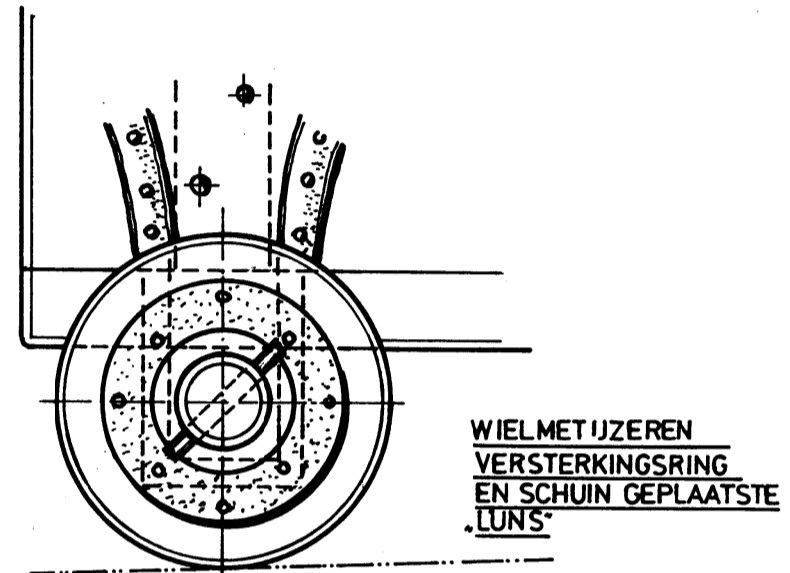

STELWIG

HOUTEN KOEVOET

STELBLOK

WIEL MET IJZEREN VERSTERKINGSRING EN SCHUIN GEPLAATSTE LUNS

VOORAANZICHT

ZIJAAANZICHT

HET GEHELE ROLPAARD IS UIT IEPEHOUT VERVAARDIGD.

ACHTERAANZICHT