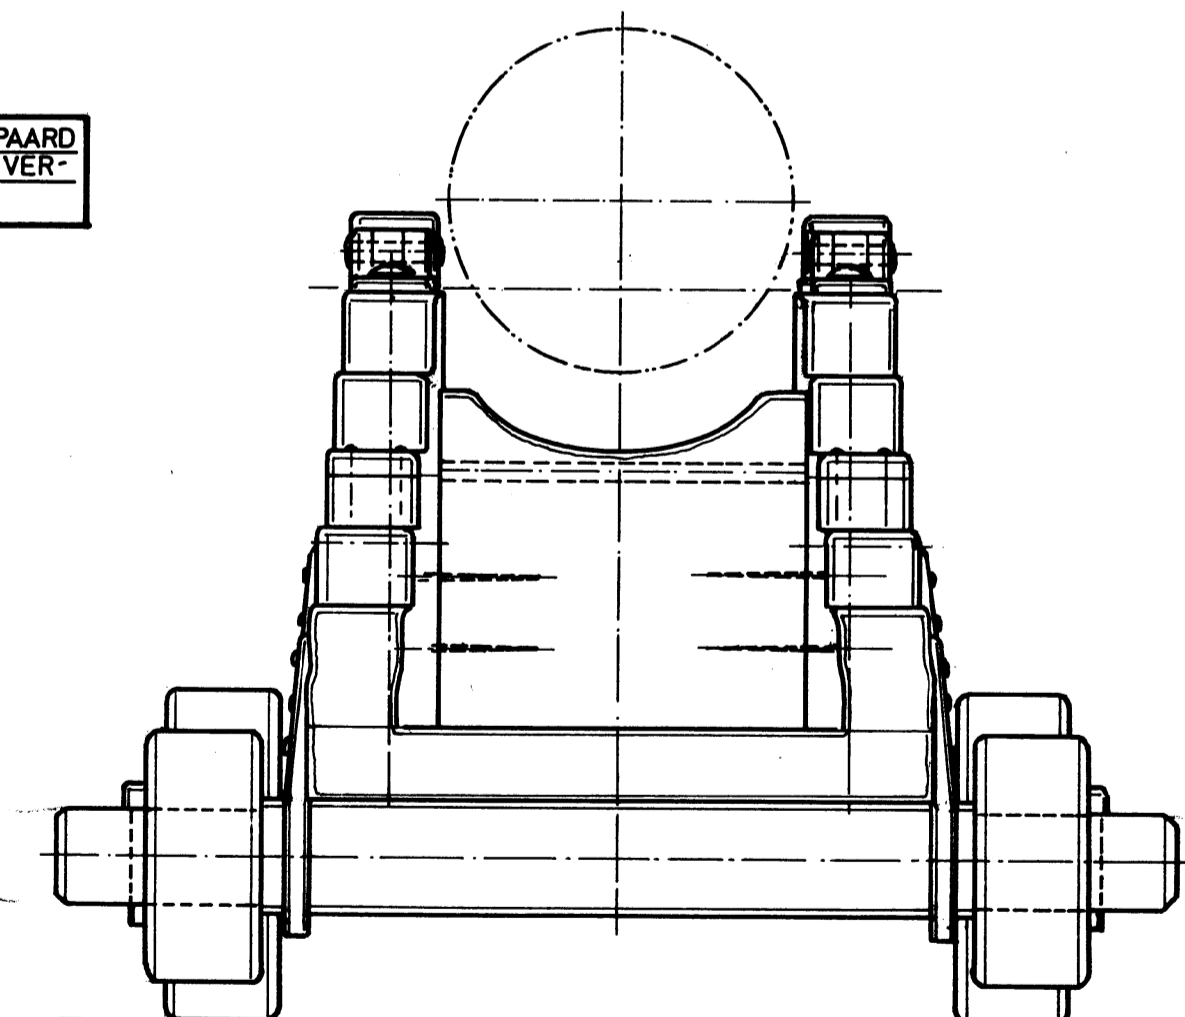

STELWIG

HOUTEN KOEVOET

STELBLOK

WIEL MET IJZEREN VERSTERKINGSRING EN SCHUIN GEPLAATSTE LUNS

VOORAANZICHT

ZIJAAANZICHT

HET GEHELE ROLPAARD IS UIT IEPEHOUT VERVAARDIGD.

ACHTERAANZICHT

ROLPAARD VOOR 36 PONDER