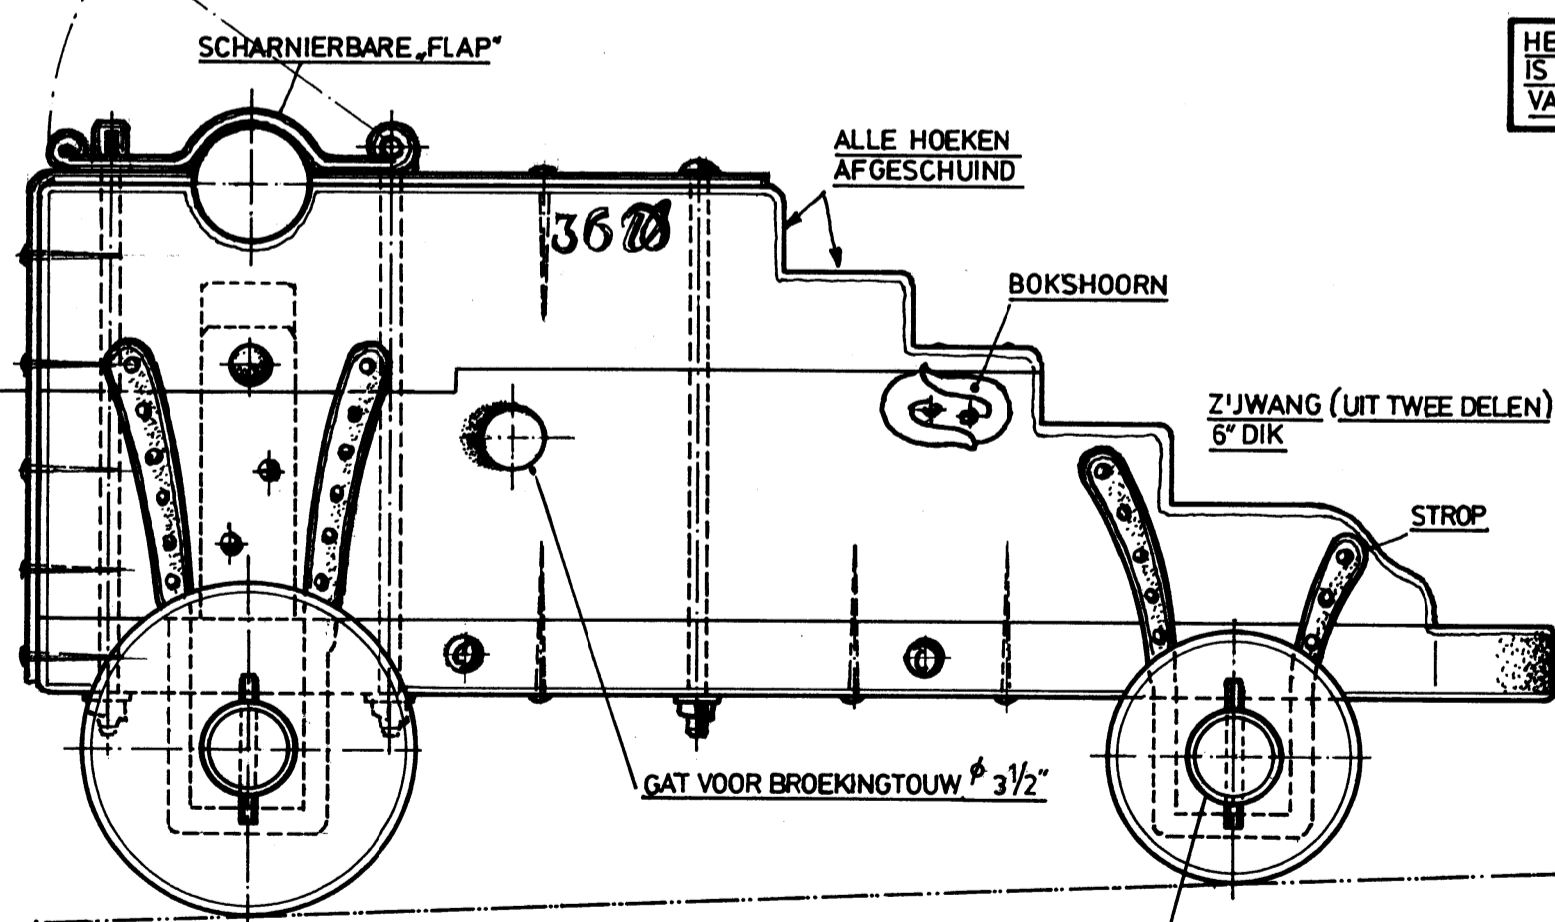

STELWIG

HOUTEN KOEVOET

STELBLOK

WIEL MET IJZEREN VERSTERKINGSRING EN SCHUIN GEPLAATSTE LUNS

VOORAANZICHT

ZIJAAANZICHT

HET GEHELE ROLPAARD IS UIT IEPEHOUT VERVAARDIGD.

ACHTERAANZICHT

ROLPAARD VOOR 36 PONDER