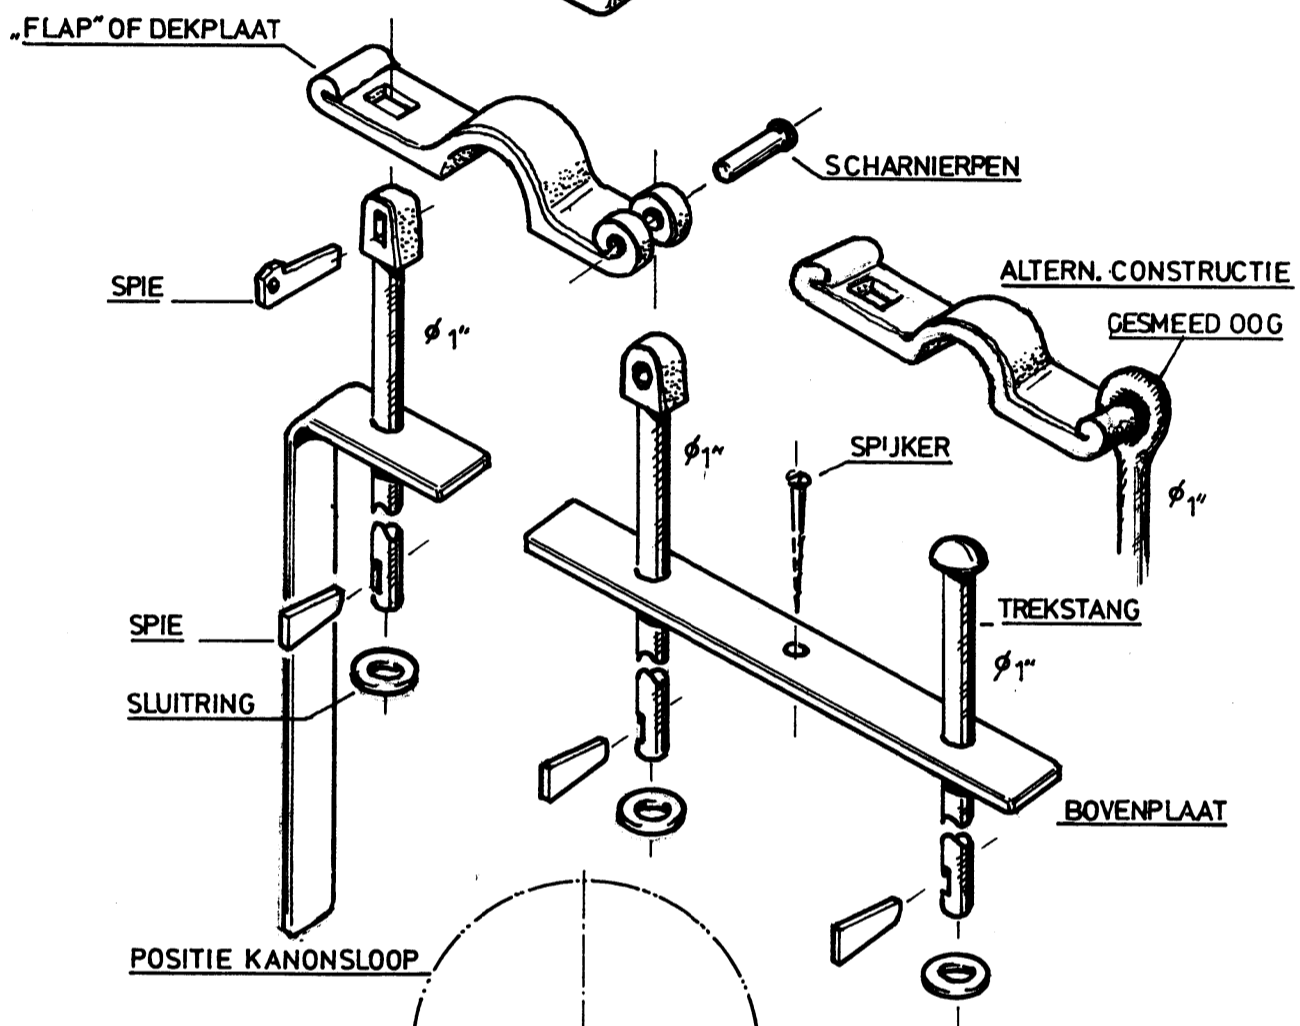

STELWIG

HOUTEN KOEVOET

STELBLOK

WIEL MET IJZEREN VERSTERKINGSRING EN SCHUIN GEPLAATSTE LUNS

VOORAANZICHT

ZIJAAANZICHT

HET GEHELE ROLPAARD IS UIT IEPEHOUT VERVAARDIGD.

ACHTERAANZICHT

ROLPAARD VOOR 36 PONDER